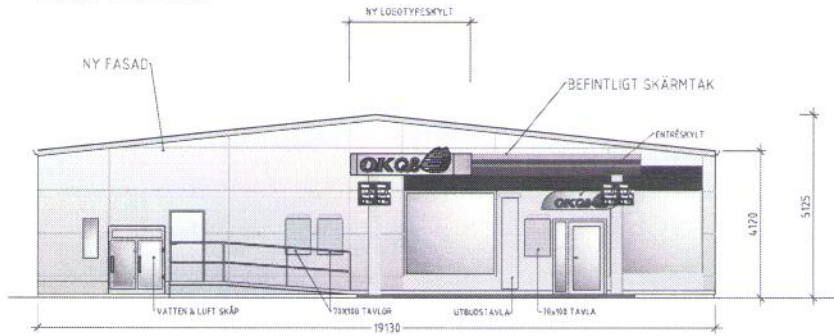

FASAD MOT NORR

FASAD MOT ÖSTER

ALLA MÅTT PÅ RITNINGEN ÄR I MM

SKOLSTA 12.1, SKOLSTA BENSIN & SERVICE AB
 SKALA 1:100 NUMMER A-40-03-002 BET

FASAD MOT SÖDER

FASAD MOT VÄSTER

ALLA MÅTT PÅ RITNINGEN ÄR I MM

OM- OCH TILLBYGGNAD SERVICE STATION
 SKOLSTA 12.1, SKOLSTA BENSIN & SERVICE AB
 SKALA 1:100 NUMMER A-40-03-002 BET