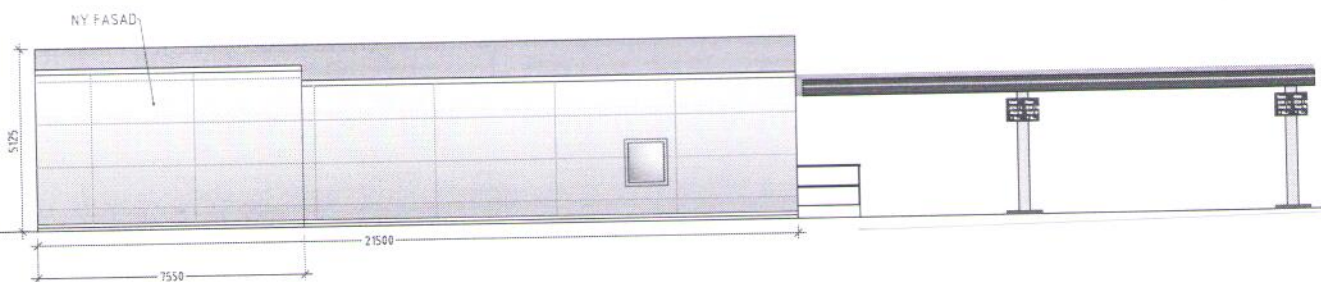

FASAD MOT NORR

FASAD MOT ÖSTER

ALLA MÅTT PÅ RITNINGEN ÄR I MM

SKOLSTA 12.1, SKOLSTA BENSIN & SERVICE AB
 SKALA 1:100 NUMMER A-40-03-002 BET

FASAD MOT SÖDER

FASAD MOT VÄSTER

ALLA MÅTT PÅ RITNINGEN ÄR I MM

OM- OCH TILLBYGGNAD SERVICE STATION
 SKOLSTA 12.1, SKOLSTA BENSIN & SERVICE AB
 SKALA 1:100 NUMMER A-40-03-002 BET